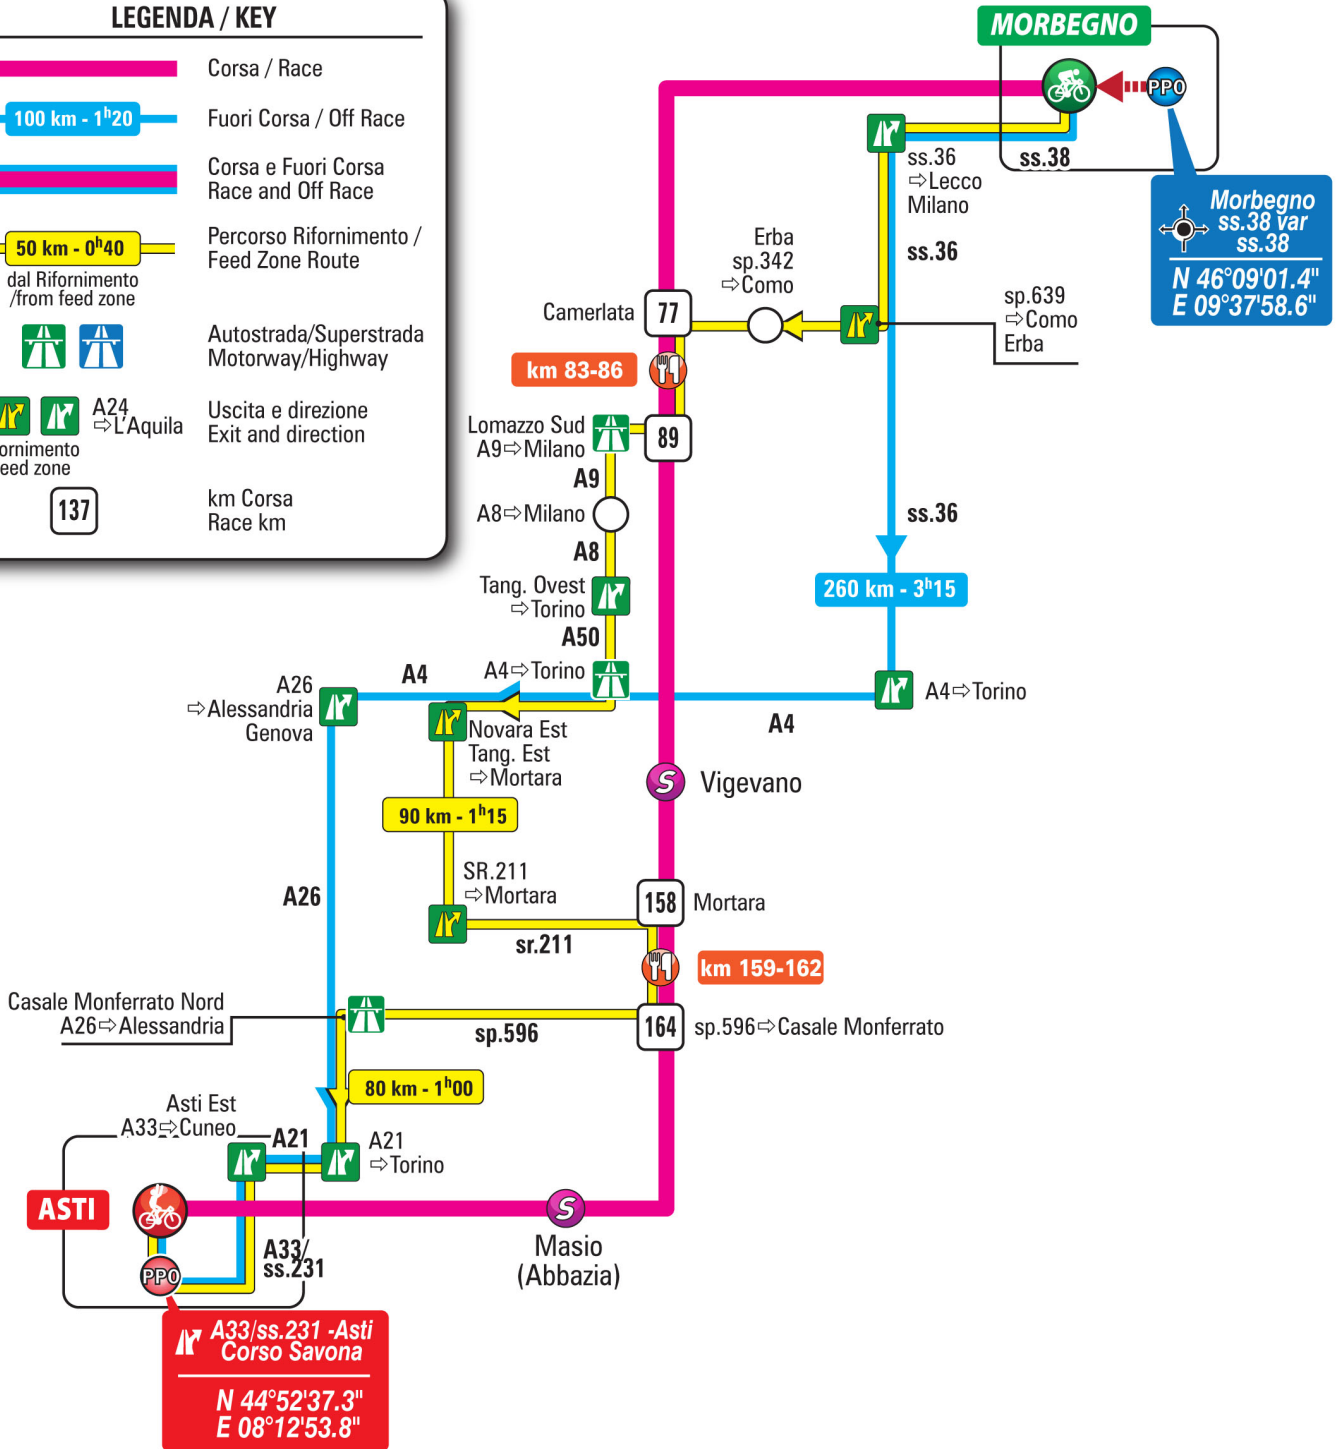

LEGENDA / KEY

-  Corsa / Race
-  100 km - 1^h20 Fuori Corsa / Off Race
-  Corsa e Fuori Corsa Race and Off Race
-  50 km - 0^h40
dal Rifornimento /from feed zone
-  Autostrada/Superstrada Motorway/Highway
-  A24
Uscita e direzione Exit and direction
al Rifornimento /to feed zone
-  137 km Corsa Race km

Tappa
19
cronotabella

MORBEGNO - ASTI

venerdì 23 ottobre 2020

Prov/com	Distanza	Località	DIR	via	km 251
			↩	via Origgio	
Origgio					
			↑		
			↩	sp.16	via Saronnino
			↑	sp.16	rotatoria - via per Lainate
MILANO					
Lainate					
			↑	sp.101	
			↑		rotatoria - via Re Umberto I
			↑		via Re Umberto I (contromano)
		Lainate	↩		via Fabio Filzi
			↩		Ponte Canale Villoresi
			↩		via Alessandro Volta
			↩		via Gorizia
			↑		sottopasso A8
			↑		rotatoria - via Val di Sole
			↩		rotatoria - via Val Camonica
			↩		via Marche
			↩	sp.101	rotatoria - via Circonvallazione Ovest
			↩	sp.101	rotatoria - via Rho
			↑	sp.101	via Rho
			↩		via Pagliera
			↩		via Toscana
			↩		via Friuli
			↩		via Santa Virginia
			↑		rotatoria - via Roma
			↑		via Roma (contromano)
			↩		via Roma (contromano)
			↑		via Roma
			↑		ingresso rotatoria
Pogliano Milanese					
			↩	ss.33	rotatoria - Corso Sempione
			↩	sp.229	rampa
Rho					
			↑	sp.229	
Pogliano Milanese					
			↑	sp.229	
			↑	sp.229	Ponte Fiume Olona
Vanzago					
			↑	sp.229	
Pogliano Milanese					
			↑	sp.229	
Vanzago					
			↑	sp.229	
		Vanzago	↑	sp.229	
Pogliano Milanese					
			↑	sp.229	
Vanzago					
			↑	sp.229	sottopasso ferrovia
Pogliano Milanese					
			↑	sp.229	via Arluno
Arluno					
			↑	sp.229	via San Carlo
			↩	sp.229var	
			↑	sp.229var	
Sedriano					
			↑	sp.214	sottopasso A4
			↑	sp.214	
			↑	sp.214	sottopasso ferrovia